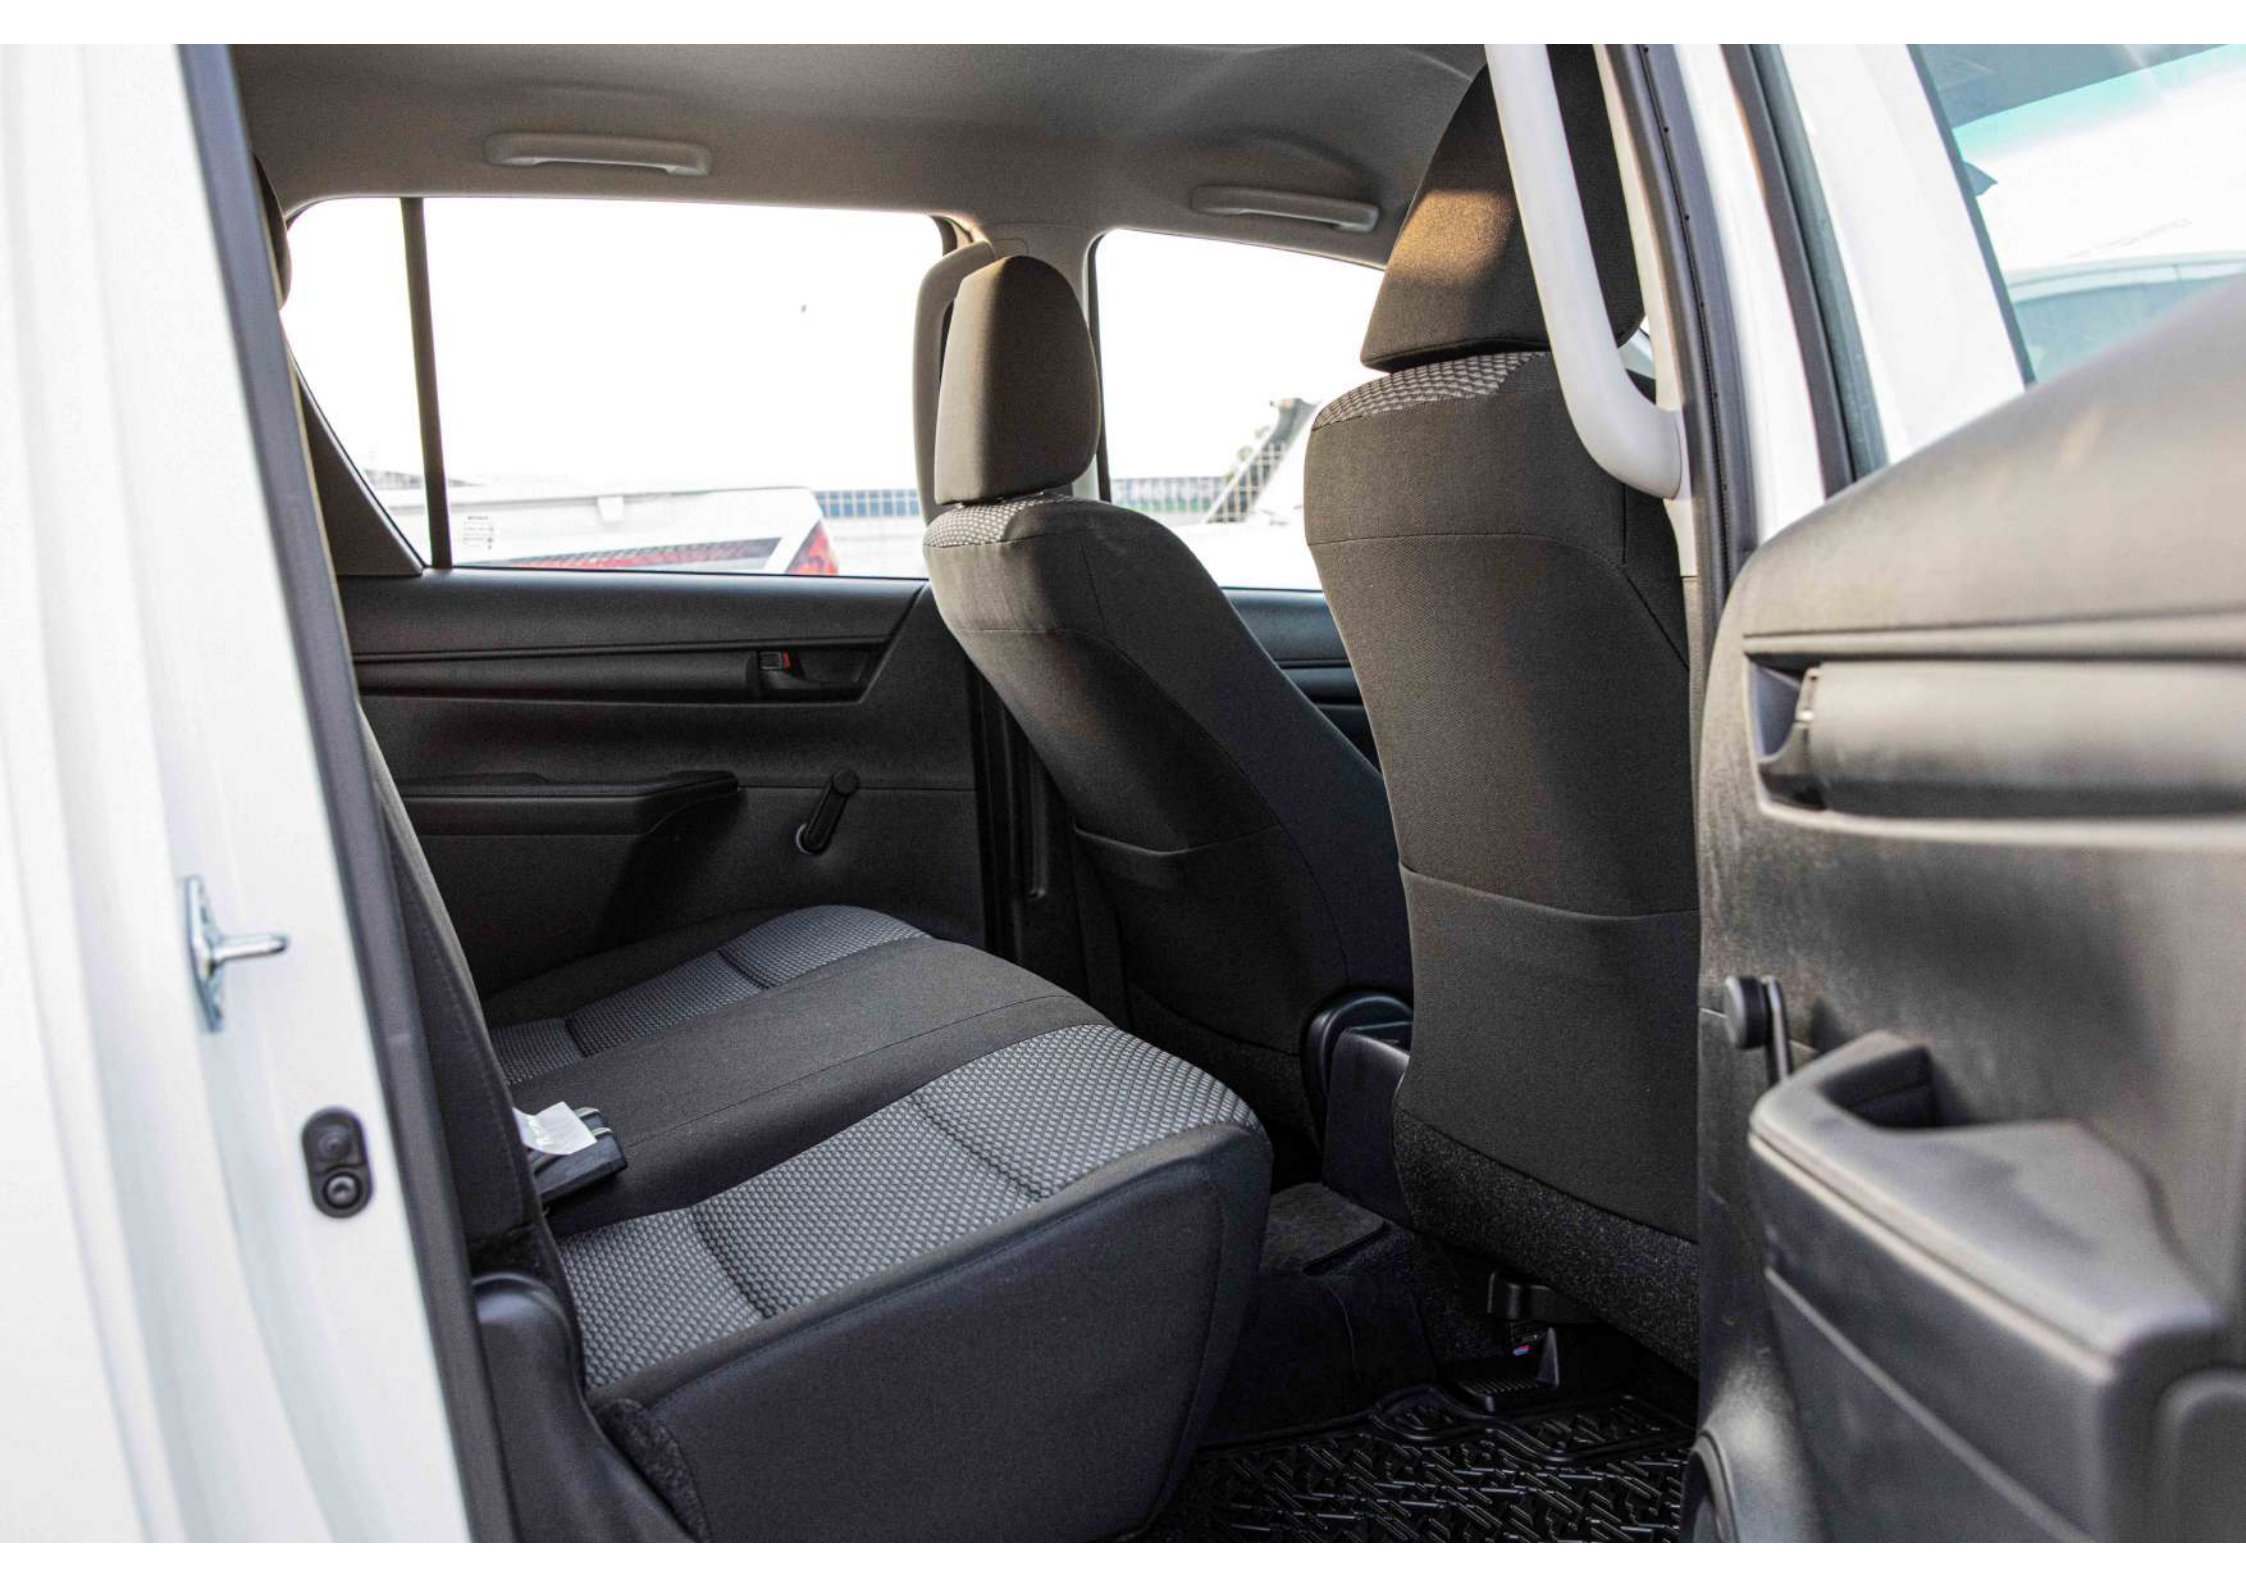

TOYOTA

DIESEL 4x4

HILUX

01N4002713-

DUNLOP AT20

GRANDTREK

211

16:53